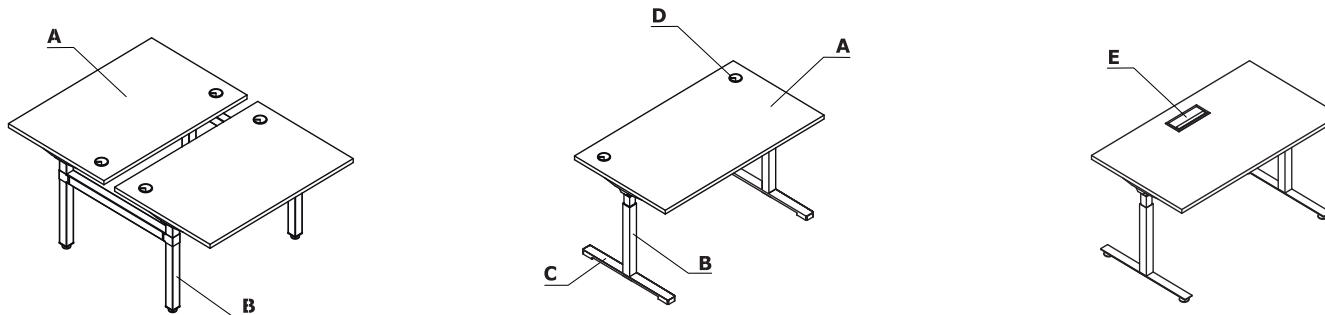

Zestawienie kolorystyczne - Ogi Drive

Materiał	Kolor	Biorka																
		A - Blat	B - Stelaż	C - Stopa Pro	D - Przepusty kablowe	E - Mediabox M15, M14, M14H												
Płyta	08 - czarny	✓																
	26 - aluminium satinato	✓																
	31 - dąb kanadyjski	✓																
	39 - brzoza polarna	✓																
	64 - kakao	✓																
	67 - biały pastel	✓																
	106 - orzech nizinny	✓																
	154 - antracyt	✓																
	167 - dąb szary	✓																
	168 - dąb naturalny	✓																
	169 - dąb miodowy	✓																
	170 - akacja	✓																
	171 - orzech ciemny	✓																
	174 - beżowy mat	✓																
	02 - szary	✓																
183 - FENIX - czarny mat	✓*																	

* opcja z dopłatą; blat pokryty HPL FENIX - obrzeże do wyboru w kolorze 08 - czarny lub z dodatkową dopłatą 160 - Jesion

Materiał	Kolor	Biorka																	
		A - Biał	B - Stelaż	C - Stopa Pro	D - Przepusty kablów	E - Mediabox M15, M14, M14H													
Tworzywo	02 - szary				✓	✓													
	08 - czarny				✓	✓													
	24 - beżowy				✓	✓													
	67 - biały pastel				✓	✓													
	154 - antracyt					✓													
Metal	M009 - aluminium półmat RAL 9006		✓	✓															
	M015 - biały półmat RAL 9010		✓	✓															
	M154 - antracyt półmat RAL 7043		✓	✓															
	M115 - czarny półmat RAL 9005		✓	✓															
	25 - aluminium polerowane			✓*															
	M026 - oliwkowy półmat RAL 6013		✓**	✓**															
	M027 - niebieski półmat RAL5003		✓**	✓**															
	M028 - ceglasty półmat RAL 0404040		✓**	✓**															
	M029 - żółty półmat RAL 0807060		✓**	✓**															
	M030 - beżowy półmat RAL 0608005		✓**	✓**															